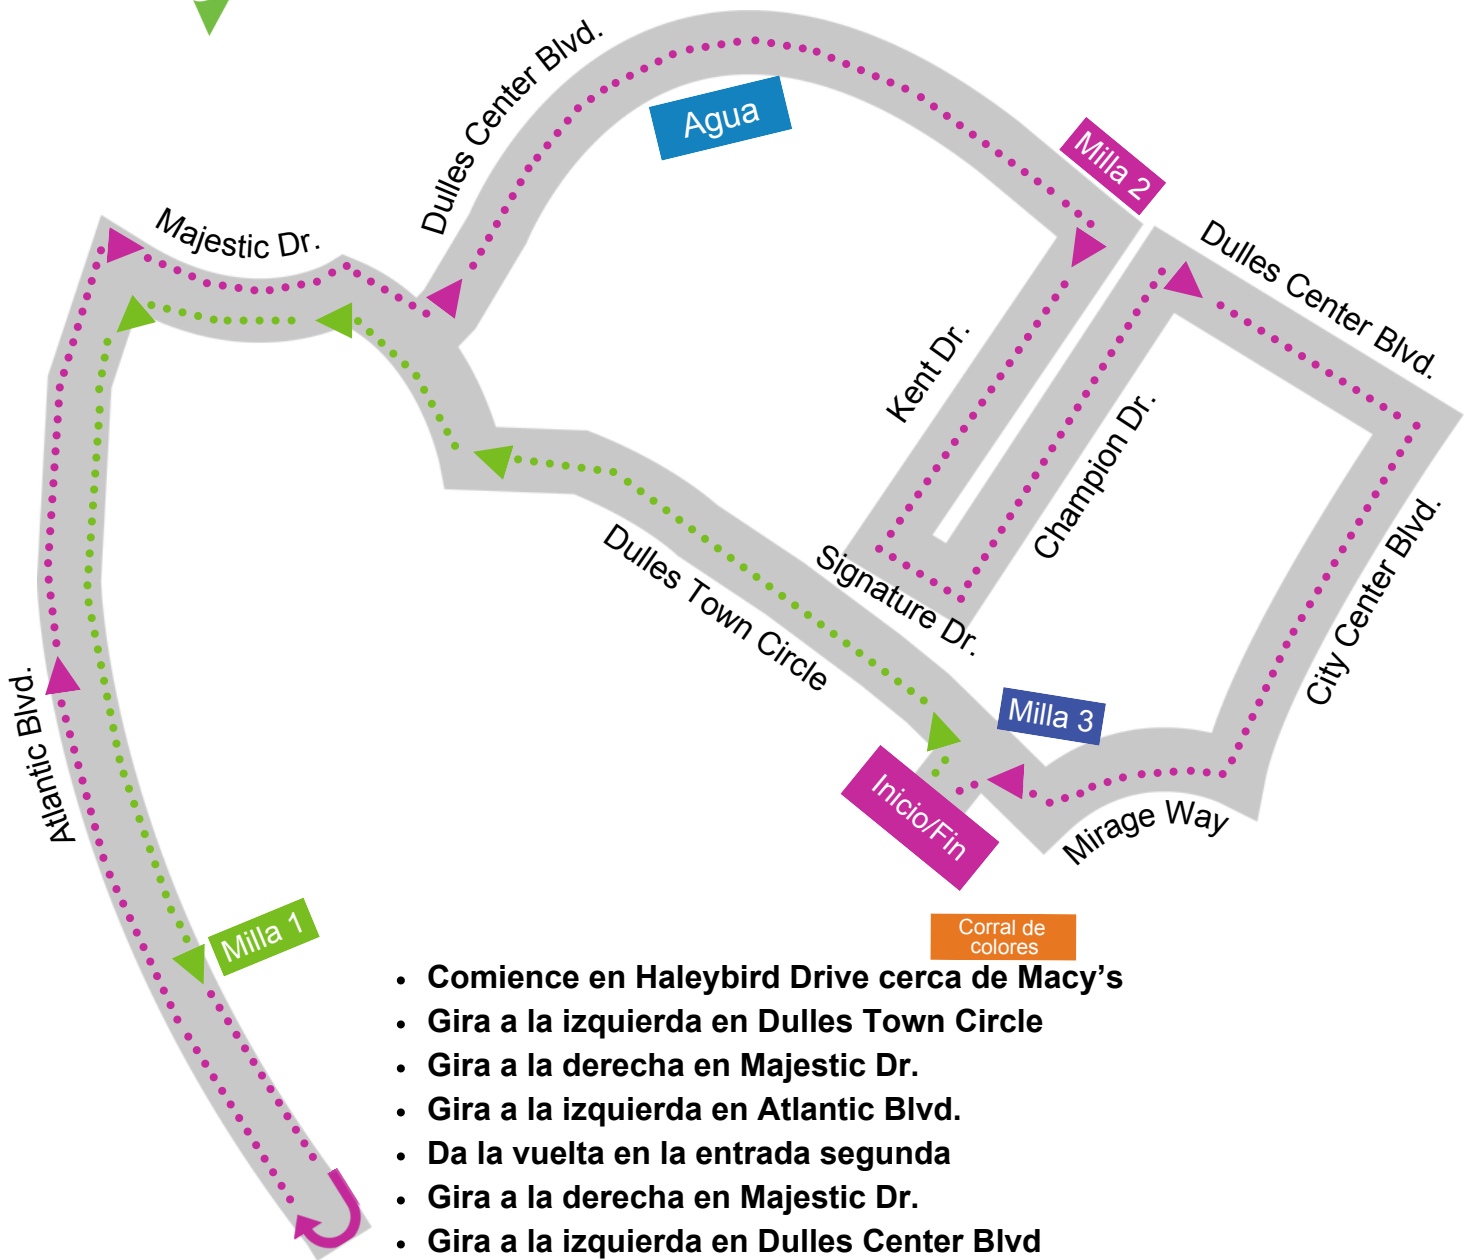

Dulles Town Center

Mapa del curso

- Comience en Haleybird Drive cerca de Macy's
- Gira a la izquierda en Dulles Town Circle
- Gira a la derecha en Majestic Dr.
- Gira a la izquierda en Atlantic Blvd.
- Da la vuelta en la entrada segunda
- Gira a la derecha en Majestic Dr.
- Gira a la izquierda en Dulles Center Blvd
- Gira a la derecha en Kent Dr.
- Gira a la izquierda en Signature Dr.
- Gira a la izquierda en Champion Dr.
- Gira a la derecha en Dulles Center Blvd.
- Gira a la derecha en City Center Blvd.
- Gira a la derecha en Mirage Way
- Gira a la derecha en Dulles Town Center Circle
- Gira a la izquierda para llegar a la línea de meta